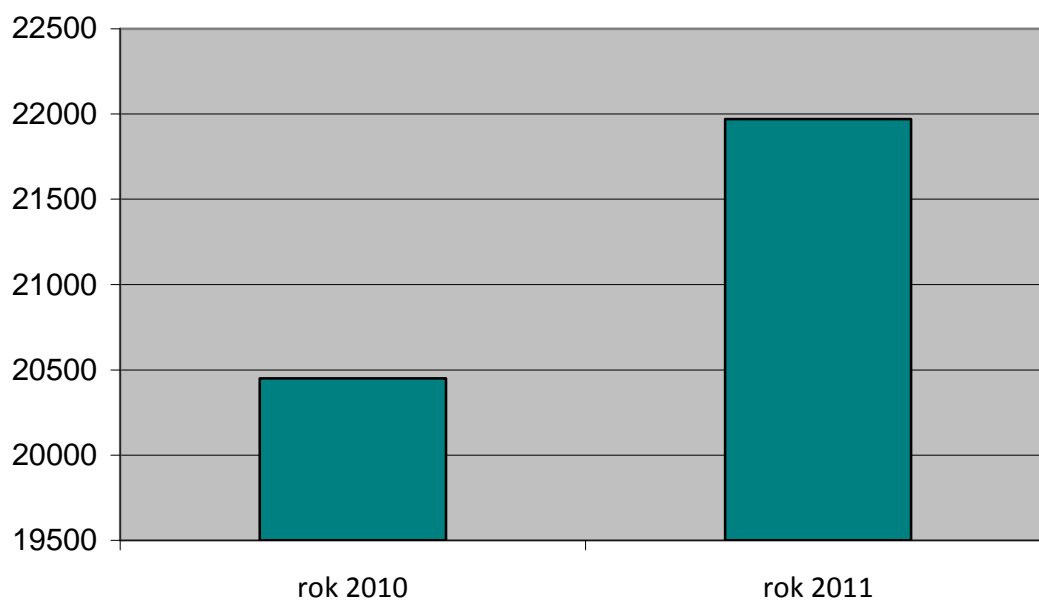

Porovnání celkové návštěvnosti muzea s rokem 2010

	počet návštěvníků v roce 2010	počet návštěvníků v roce 2011
HLAVNÍ BUDOVA MUZEA	13.740	14.701
GALERIE BELVEDER	1.479	2.047
KRISTIÁNOV	5.231	5.222
CELKEM	20.450	21.970

V roce 2011 navštívilo muzeum o **1.520 osob** více než v roce 2010.

HLAVNÍ BUDOVA MUZEA

Přehled návštěvnosti na hlavní budově muzea

Měsíc	Platící návštěvníci	Vstupenka do všech objektů, roční vstupenka	Snížené vstupné	Návštěvníci tématických výstav	Zdarma + návštěvníci vernisáží	Počet osob CELKEM
leden	262		197	181	62	702
únor	503		444	90	67	1.104
březen	457	2	364	128	88	1.039
duben	237		354	33	80	704
květen	242	1	418	66	428 + 360	1.515
červen	317		726	23	57 + 120	1.243
červenec	1.181	16	920	87	156 + 1.240	3.600
srpen	837	2	724	26	199	1.788
září	273		449	35	505	1.262
říjen	307		472	9	25 + 110	923
listopad	190		130	70	62	452
prosinec	116		114	13	36 + 90	369
CELKEM	4.922	21	5.312	761	3.685	14.701

Porovnání návštěvnosti s rokem 2010

2010	13.740 osob
2011	14.701 osob

V roce 2011 nás navštívilo **o 961 osob více** než v roce 2010.

GALERIE BELVEDER

Přehled návštěvnosti v Galerii Belveder v roce 2011

Měsíc	Plně platící návštěvníci	Zdarma + návštěvníci vernisáží	Počet osob CELKEM
leden	83	14	97
únor	8	8 + 80	96
březen	121	27	148
duben	325	29	354
květen	52	7	59
červen	112	77 + 100	289
červenec	114	32	146
srpen	119	25	144
září	129	146	275
říjen	2	70	72
listopad	81	42	123
prosinec	200	44	244
CELKEM	1.346	701	2.047

Měsíc	Počet návštěvníků	Zdarma + návštěvníci Pouti	Osoby CELKEM
červen	526	16	542
červenec	730	0	730
srpen	712	6	718
září	724	8 + 2.500	3.232
CELKEM	2.692	2.530	5.222

Porovnání návštěvnosti s rokem 2010