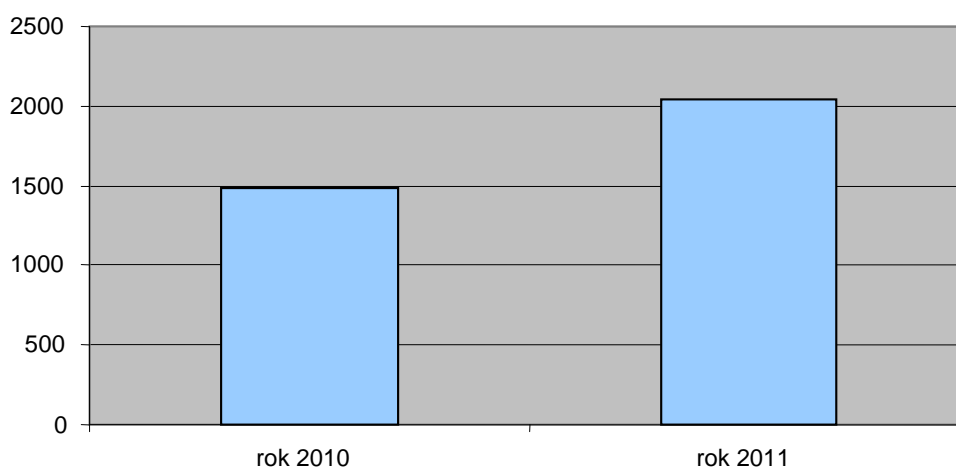

Porovnání celkové návštěvnosti muzea s rokem 2010

	počet návštěvníků v roce 2010	počet návštěvníků v roce 2011
HLAVNÍ BUDOVA MUZEA	13.740	14.701
GALERIE BELVEDER	1.479	2.047
KRISTIÁNOV	5.231	5.222
CELKEM	20.450	21.970

V roce 2011 navštívilo muzeum o **1.520 osob** více než v roce 2010.

HLAVNÍ BUDOVA MUZEA

Přehled návštěvnosti na hlavní budově muzea

Měsíc	Platící návštěvníci	Vstupenka do všech objektů, roční vstupenka	Snížené vstupné	Návštěvníci tématických výstav	Zdarma + návštěvníci vernisáží	Počet osob CELKEM
leden	262		197	181	62	702
únor	503		444	90	67	1.104
březen	457	2	364	128	88	1.039
duben	237		354	33	80	704
květen	242	1	418	66	428 + 360	1.515
červen	317		726	23	57 + 120	1.243
červenec	1.181	16	920	87	156 + 1.240	3.600
srpen	837	2	724	26	199	1.788
září	273		449	35	505	1.262
říjen	307		472	9	25 + 110	923
listopad	190		130	70	62	452
prosinec	116		114	13	36 + 90	369
CELKEM	4.922	21	5.312	761	3.685	14.701

Porovnání návštěvnosti s rokem 2010

2010	13.740 osob
2011	14.701 osob

V roce 2011 nás navštívilo **o 961 osob více** než v roce 2010.

GALERIE BELVEDER

Přehled návštěvnosti v Galerii Belveder v roce 2011

Měsíc	Plně platící návštěvníci	Zdarma + návštěvníci vernisáží	Počet osob CELKEM
leden	83	14	97
únor	8	8 + 80	96
březen	121	27	148
duben	325	29	354
květen	52	7	59
červen	112	77 + 100	289
červenec	114	32	146
srpen	119	25	144
září	129	146	275
říjen	2	70	72
listopad	81	42	123
prosinec	200	44	244
CELKEM	1.346	701	2.047

Porovnání návštěvnosti s rokem 2010

2010	1.479 osob
2011	2.047 osob

V roce 2011 navštívilo Galerii Belveder **o 568 více návštěvníků** než v roce 2010.

PAMÁTNÍK SKLÁŘSTVÍ V JIZERSKÝCH HORÁCH

Přehled návštěvnosti v roce 2011