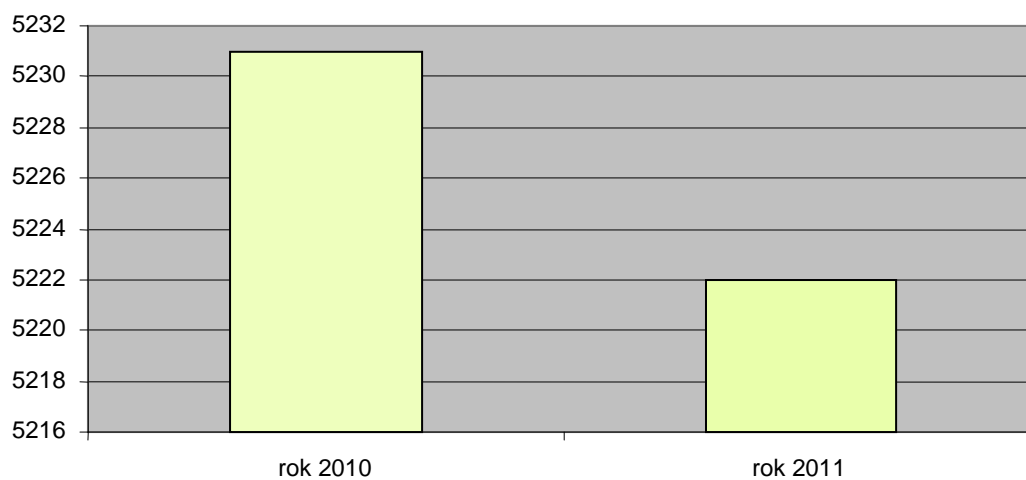

V roce 2011 navštívilo Památník sklářství na Kristiánově o **9 osob méně** než v roce 2010.