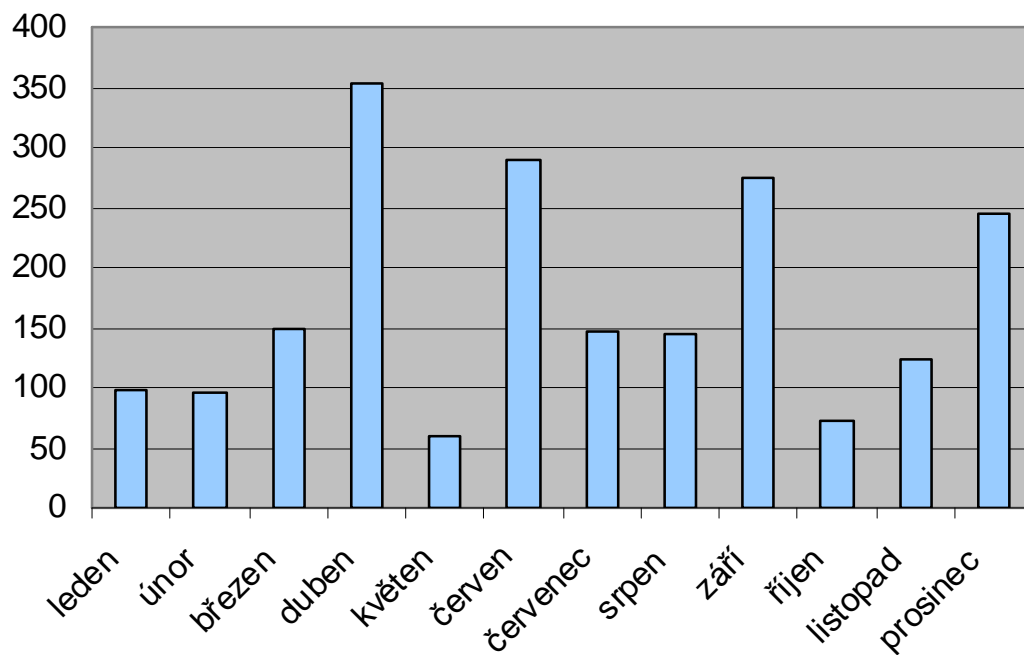

Porovnání celkové návštěvnosti muzea s rokem 2010

	počet návštěvníků v roce 2010	počet návštěvníků v roce 2011
HLAVNÍ BUDOVA MUZEA	13.740	14.701
GALERIE BELVEDER	1.479	2.047
KRISTIÁNOV	5.231	5.222
CELKEM	20.450	21.970

V roce 2011 navštívilo muzeum o **1.520 osob** více než v roce 2010.

HLAVNÍ BUDOVA MUZEA

Přehled návštěvnosti na hlavní budově muzea

Měsíc	Platící návštěvníci	Vstupenka do všech objektů, roční vstupenka	Snížené vstupné	Návštěvníci tématických výstav	Zdarma + návštěvníci vernisáží	Počet osob CELKEM
leden	262		197	181	62	702
únor	503		444	90	67	1.104
březen	457	2	364	128	88	1.039
duben	237		354	33	80	704
květen	242	1	418	66	428 + 360	1.515
červen	317		726	23	57 + 120	1.243
červenec	1.181	16	920	87	156 + 1.240	3.600
srpen	837	2	724	26	199	1.788
září	273		449	35	505	1.262
říjen	307		472	9	25 + 110	923
listopad	190		130	70	62	452
prosinec	116		114	13	36 + 90	369
CELKEM	4.922	21	5.312	761	3.685	14.701

Porovnání návštěvnosti s rokem 2010

2010	13.740 osob
2011	14.701 osob

V roce 2011 nás navštívilo **o 961 osob více** než v roce 2010.

GALERIE BELVEDER

Přehled návštěvnosti v Galerii Belveder v roce 2011

Měsíc	Plně platící návštěvníci	Zdarma + návštěvníci vernisáží	Počet osob CELKEM
leden	83	14	97
únor	8	8 + 80	96
březen	121	27	148
duben	325	29	354
květen	52	7	59
červen	112	77 + 100	289
červenec	114	32	146
srpen	119	25	144
září	129	146	275
říjen	2	70	72
listopad	81	42	123
prosinec	200	44	244
CELKEM	1.346	701	2.047

Porovnání návštěvnosti s rokem 2010

2010	1.479 osob
2011	2.047 osob

V roce 2011 navštívilo Galerii Belveder **o 568 více návštěvníků** než v roce 2010.

PAMÁTNÍK SKLÁŘSTVÍ V JIZERSKÝCH HORÁCH

Přehled návštěvnosti v roce 2011