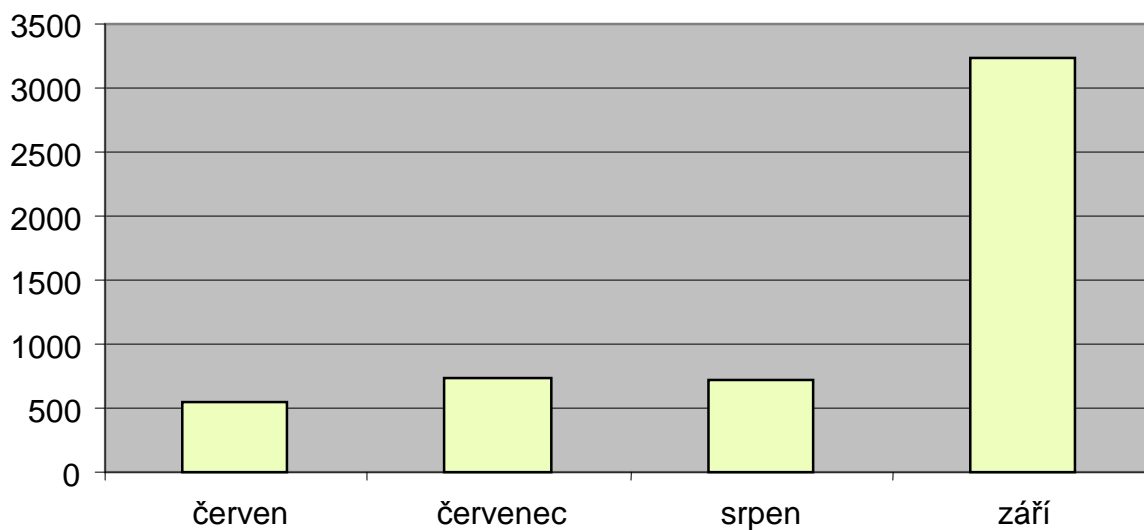

Porovnání návštěvnosti s rokem 2010

2010	13.740 osob
2011	14.701 osob

V roce 2011 nás navštívilo **o 961 osob více** než v roce 2010.

GALERIE BELVEDER

Přehled návštěvnosti v Galerii Belveder v roce 2011

Měsíc	Plně platící návštěvníci	Zdarma + návštěvníci vernisáží	Počet osob CELKEM
leden	83	14	97
únor	8	8 + 80	96
březen	121	27	148
duben	325	29	354
květen	52	7	59
červen	112	77 + 100	289
červenec	114	32	146
srpen	119	25	144
září	129	146	275
říjen	2	70	72
listopad	81	42	123
prosinec	200	44	244
CELKEM	1.346	701	2.047

Porovnání návštěvnosti s rokem 2010

2010	1.479 osob
2011	2.047 osob

V roce 2011 navštívilo Galerii Belveder **o 568 více návštěvníků** než v roce 2010.

PAMÁTNÍK SKLÁŘSTVÍ V JIZERSKÝCH HORÁCH

Přehled návštěvnosti v roce 2011

Měsíc	Počet návštěvníků	Zdarma + návštěvníci Pouti	Osoby CELKEM
červen	526	16	542
červenec	730	0	730
srpen	712	6	718
září	724	8 + 2.500	3.232
CELKEM	2.692	2.530	5.222

Porovnání návštěvnosti s rokem 2010