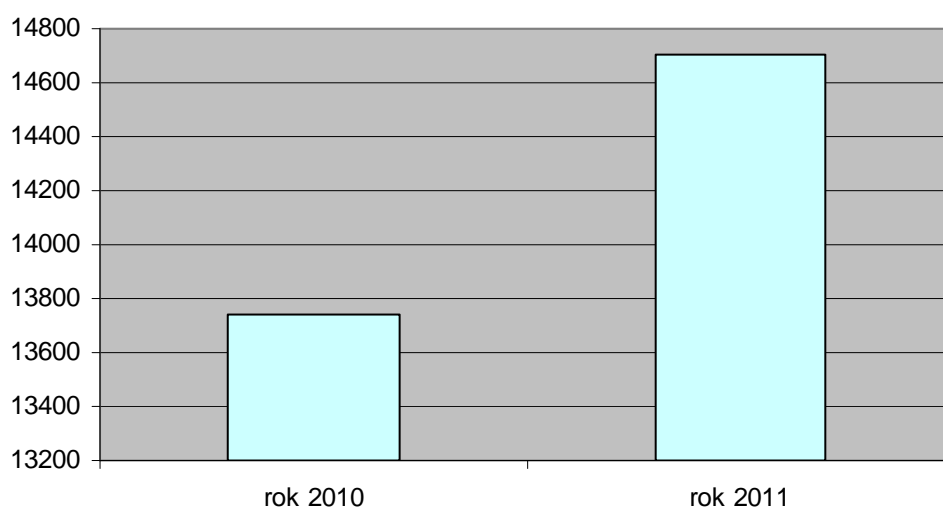

Porovnání celkové návštěvnosti muzea s rokem 2010

	počet návštěvníků v roce 2010	počet návštěvníků v roce 2011
HLAVNÍ BUDOVA MUZEA	13.740	14.701
GALERIE BELVEDER	1.479	2.047
KRISTIÁNOV	5.231	5.222
CELKEM	20.450	21.970

V roce 2011 navštívilo muzeum o **1.520 osob** více než v roce 2010.

HLAVNÍ BUDOVA MUZEA

Přehled návštěvnosti na hlavní budově muzea

Měsíc	Platící návštěvníci	Vstupenka do všech objektů, roční vstupenka	Snížené vstupné	Návštěvníci tématických výstav	Zdarma + návštěvníci vernisáží	Počet osob CELKEM
leden	262		197	181	62	702
únor	503		444	90	67	1.104
březen	457	2	364	128	88	1.039
duben	237		354	33	80	704
květen	242	1	418	66	428 + 360	1.515
červen	317		726	23	57 + 120	1.243
červenec	1.181	16	920	87	156 + 1.240	3.600
srpen	837	2	724	26	199	1.788
září	273		449	35	505	1.262
říjen	307		472	9	25 + 110	923
listopad	190		130	70	62	452
prosinec	116		114	13	36 + 90	369
CELKEM	4.922	21	5.312	761	3.685	14.701

Porovnání návštěvnosti s rokem 2010

2010	13.740 osob
2011	14.701 osob

V roce 2011 nás navštívilo **o 961 osob více** než v roce 2010.

GALERIE BELVEDER

Přehled návštěvnosti v Galerii Belveder v roce 2011

Měsíc	Plně platící návštěvníci	Zdarma + návštěvníci vernisáží	Počet osob CELKEM
leden	83	14	97
únor	8	8 + 80	96
březen	121	27	148
duben	325	29	354
květen	52	7	59
červen	112	77 + 100	289
červenec	114	32	146
srpen	119	25	144
září	129	146	275
říjen	2	70	72
listopad	81	42	123
prosinec	200	44	244
CELKEM	1.346	701	2.047

Porovnání návštěvnosti s rokem 2010

2010	1.479 osob
2011	2.047 osob

V roce 2011 navštívilo Galerii Belveder **o 568 více návštěvníků** než v roce 2010.

PAMÁTNÍK SKLÁŘSTVÍ V JIZERSKÝCH HORÁCH

Přehled návštěvnosti v roce 2011