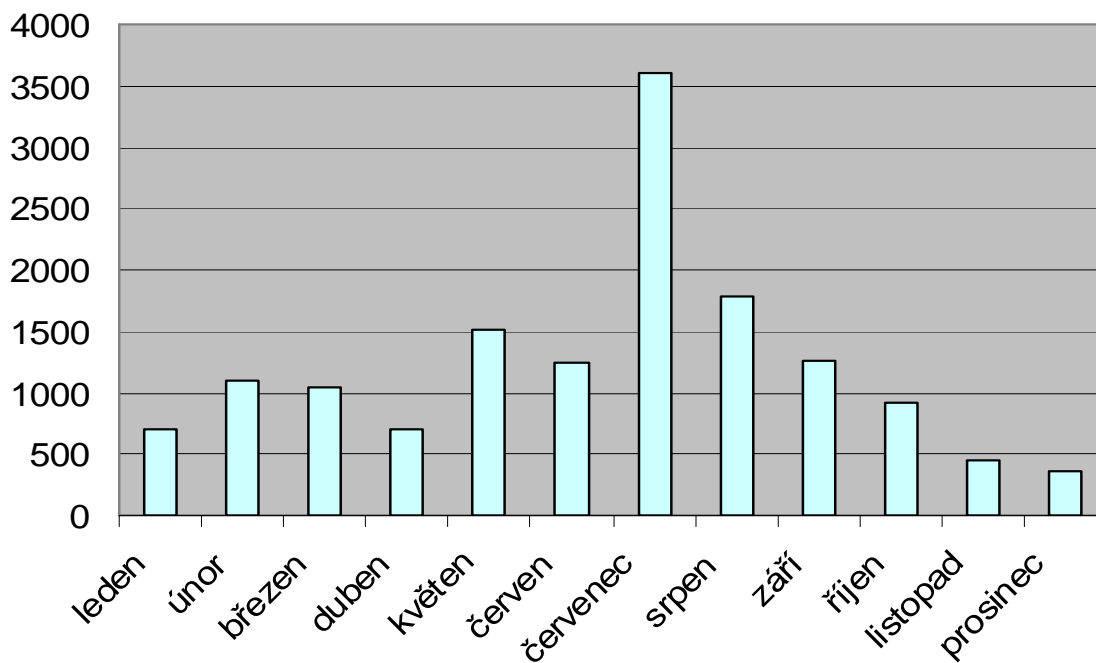

Porovnání celkové návštěvnosti muzea s rokem 2010

	počet návštěvníků v roce 2010	počet návštěvníků v roce 2011
HLAVNÍ BUDOVA MUZEA	13.740	14.701
GALERIE BELVEDER	1.479	2.047
KRISTIÁNOV	5.231	5.222
CELKEM	20.450	21.970

V roce 2011 navštívilo muzeum o **1.520 osob** více než v roce 2010.

HLAVNÍ BUDOVA MUZEA

Přehled návštěvnosti na hlavní budově muzea

Měsíc	Platící návštěvníci	Vstupenka do všech objektů, roční vstupenka	Snížené vstupné	Návštěvníci tématických výstav	Zdarma + návštěvníci vernisáží	Počet osob CELKEM
leden	262		197	181	62	702
únor	503		444	90	67	1.104
březen	457	2	364	128	88	1.039
duben	237		354	33	80	704
květen	242	1	418	66	428 + 360	1.515
červen	317		726	23	57 + 120	1.243
červenec	1.181	16	920	87	156 + 1.240	3.600
srpen	837	2	724	26	199	1.788
září	273		449	35	505	1.262
říjen	307		472	9	25 + 110	923
listopad	190		130	70	62	452
prosinec	116		114	13	36 + 90	369
CELKEM	4.922	21	5.312	761	3.685	14.701

Porovnání návštěvnosti s rokem 2010

2010	13.740 osob
2011	14.701 osob

V roce 2011 nás navštívilo **o 961 osob více** než v roce 2010.

GALERIE BELVEDER

Přehled návštěvnosti v Galerii Belveder v roce 2011

Měsíc	Plně platící návštěvníci	Zdarma + návštěvníci vernisáží	Počet osob CELKEM
leden	83	14	97
únor	8	8 + 80	96
březen	121	27	148
duben	325	29	354
květen	52	7	59
červen	112	77 + 100	289
červenec	114	32	146
srpen	119	25	144
září	129	146	275
říjen	2	70	72
listopad	81	42	123
prosinec	200	44	244
CELKEM	1.346	701	2.047