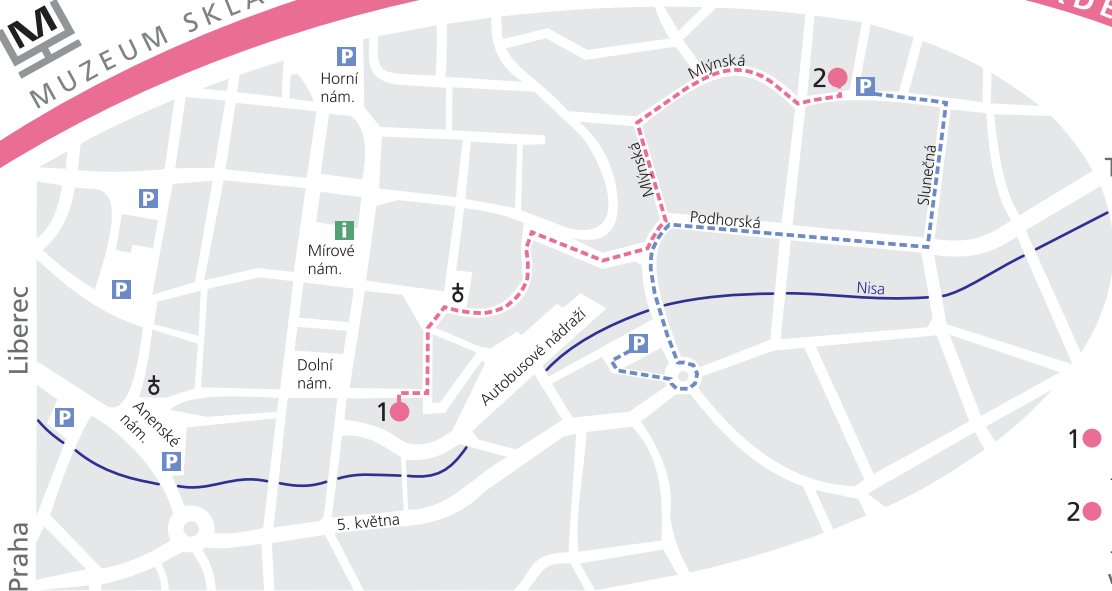

MUZEUM SKLA A BIŽUTERIE V JABLONCI NAD NISOU

KDE NÁS NAJDETE

Tanvald

- 1 ● Hlavní budova muzea**
U Muzea 398/4, Jablonec nad Nisou
tel.: 483 369 011
- 2 ● Galerie Belveder**
Mlýnská 27, Jablonec nad Nisou
tel.: 483 310 947
www.msb-jablonec.cz

Liberec

Praha